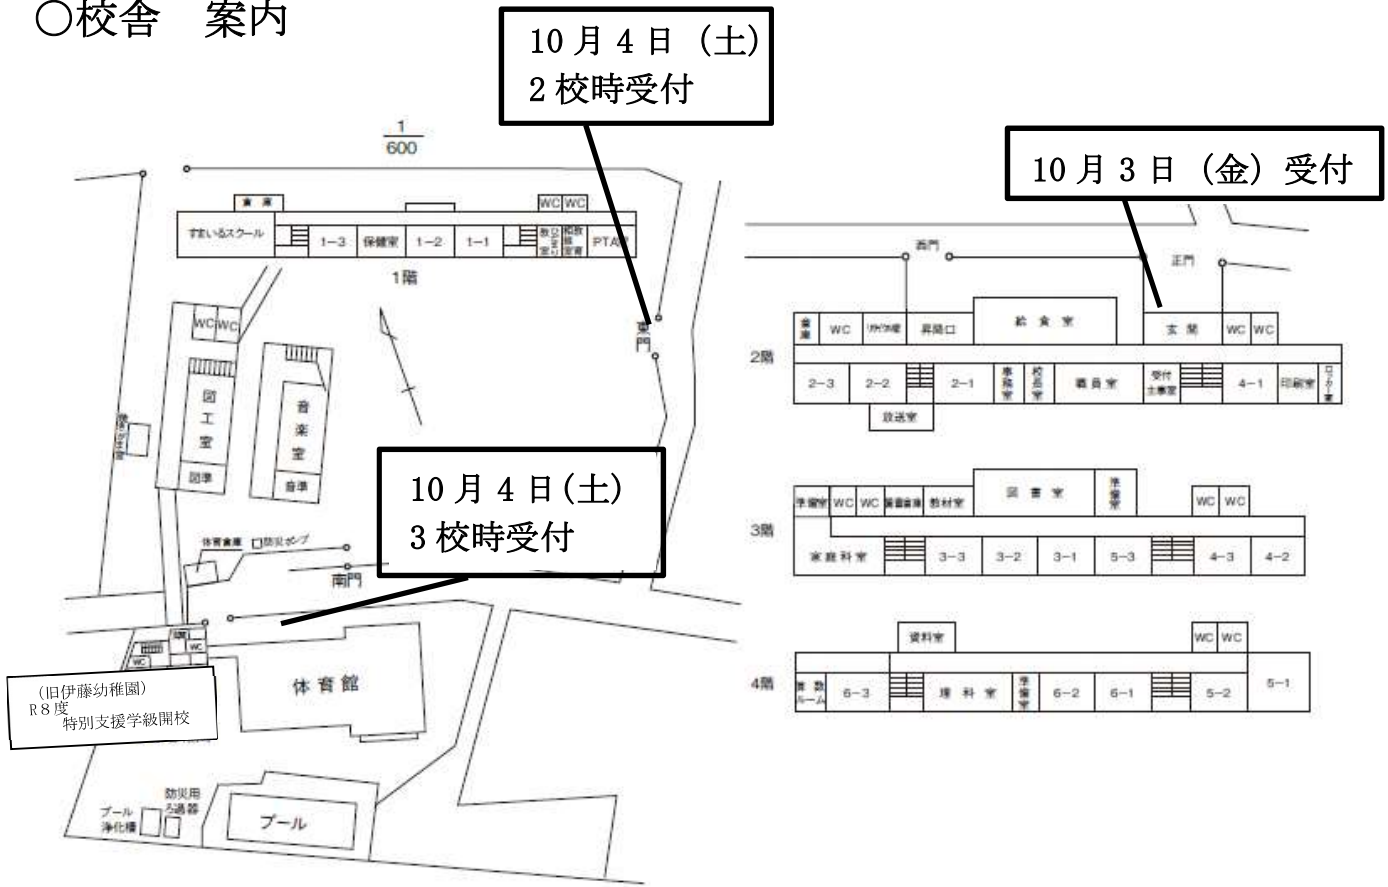

○校舎 案内

○学校ホームページ

URL : <https://ito-es.shinagawa.andteacher.jp/>

<問い合わせ先>

品川区立伊藤小学校

副校長 上野美智恵

電話 03-3771-5331

FAX 03-3771-5949